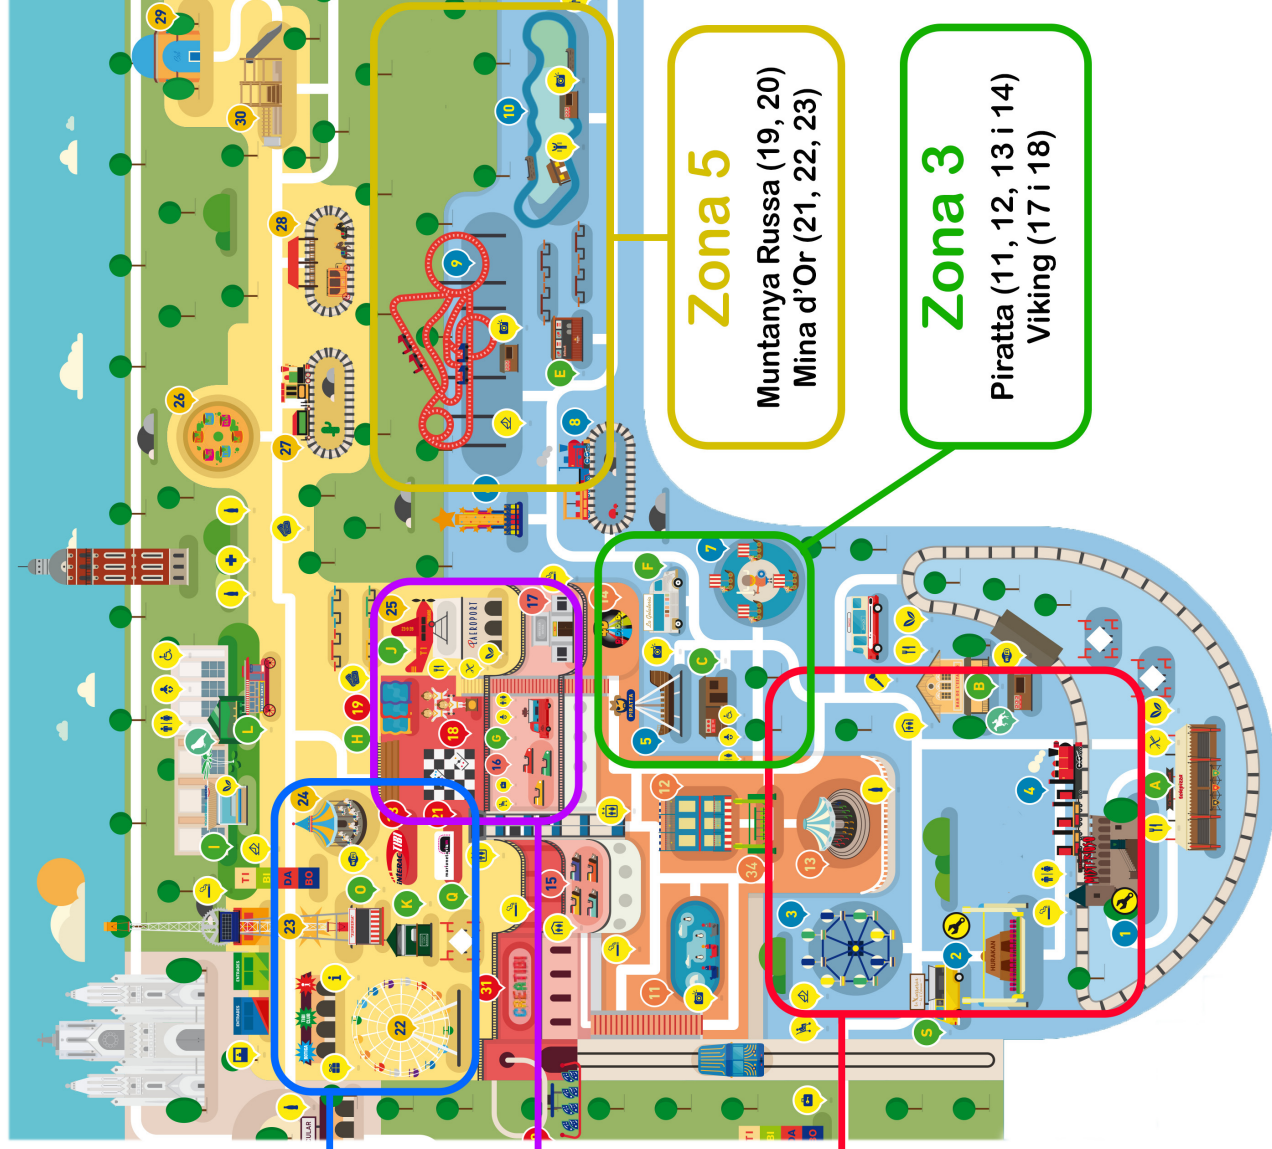

Mapa Fisidabo

Zona 1

Corrousel (1, 2)
Giradabo (3, 4)

Zona 2

Miramiralls (5)
Crash Cars (6, 7 i 8)

Zona 4

Tibidabo Express (9 i 10)
Diavolo (15 i 16)
Hurakan (24)

Zona 5

Muntanya Russa (19, 20)
Mina d'Or (21, 22, 23)

Zona 3

Piratta (11, 12, 13 i 14)
Viking (17 i 18)

Dossiers:

1. Carrousel Normal Btx
2. Carrousel Circular 4t ESO
3. Giradabo Normal Btx
4. Giradabo Circular 4t ESO
5. Miramiralls Focals Btx
6. Crash Cars Rectilini 4t ESO
7. Crash Cars amb Força 4t ESO
8. Crash Cars amb Moments Btx
9. Tibidabo Express Rectilini 4t ESO
10. Tibidabo Express Normal Btx
11. Piratta Normal Btx
12. Piratta Pèndol Btx
13. Piratta Energia 4t ESO
14. Piratta circular Btx
15. Diavolo Normal Btx
16. Diavolo Pèndol Btx
17. Viking Circular 4t ESO
18. Viking Normal Btx
19. Muntanya Russa Acceleració Btx
20. Muntanya Russa Energia 4t ESO
21. Mina d'Or Energia 4t ESO
22. Mina d'Or Rectilini Btx
23. Mina d'Or Força 4t ESO
24. Hurakan Circular Btx